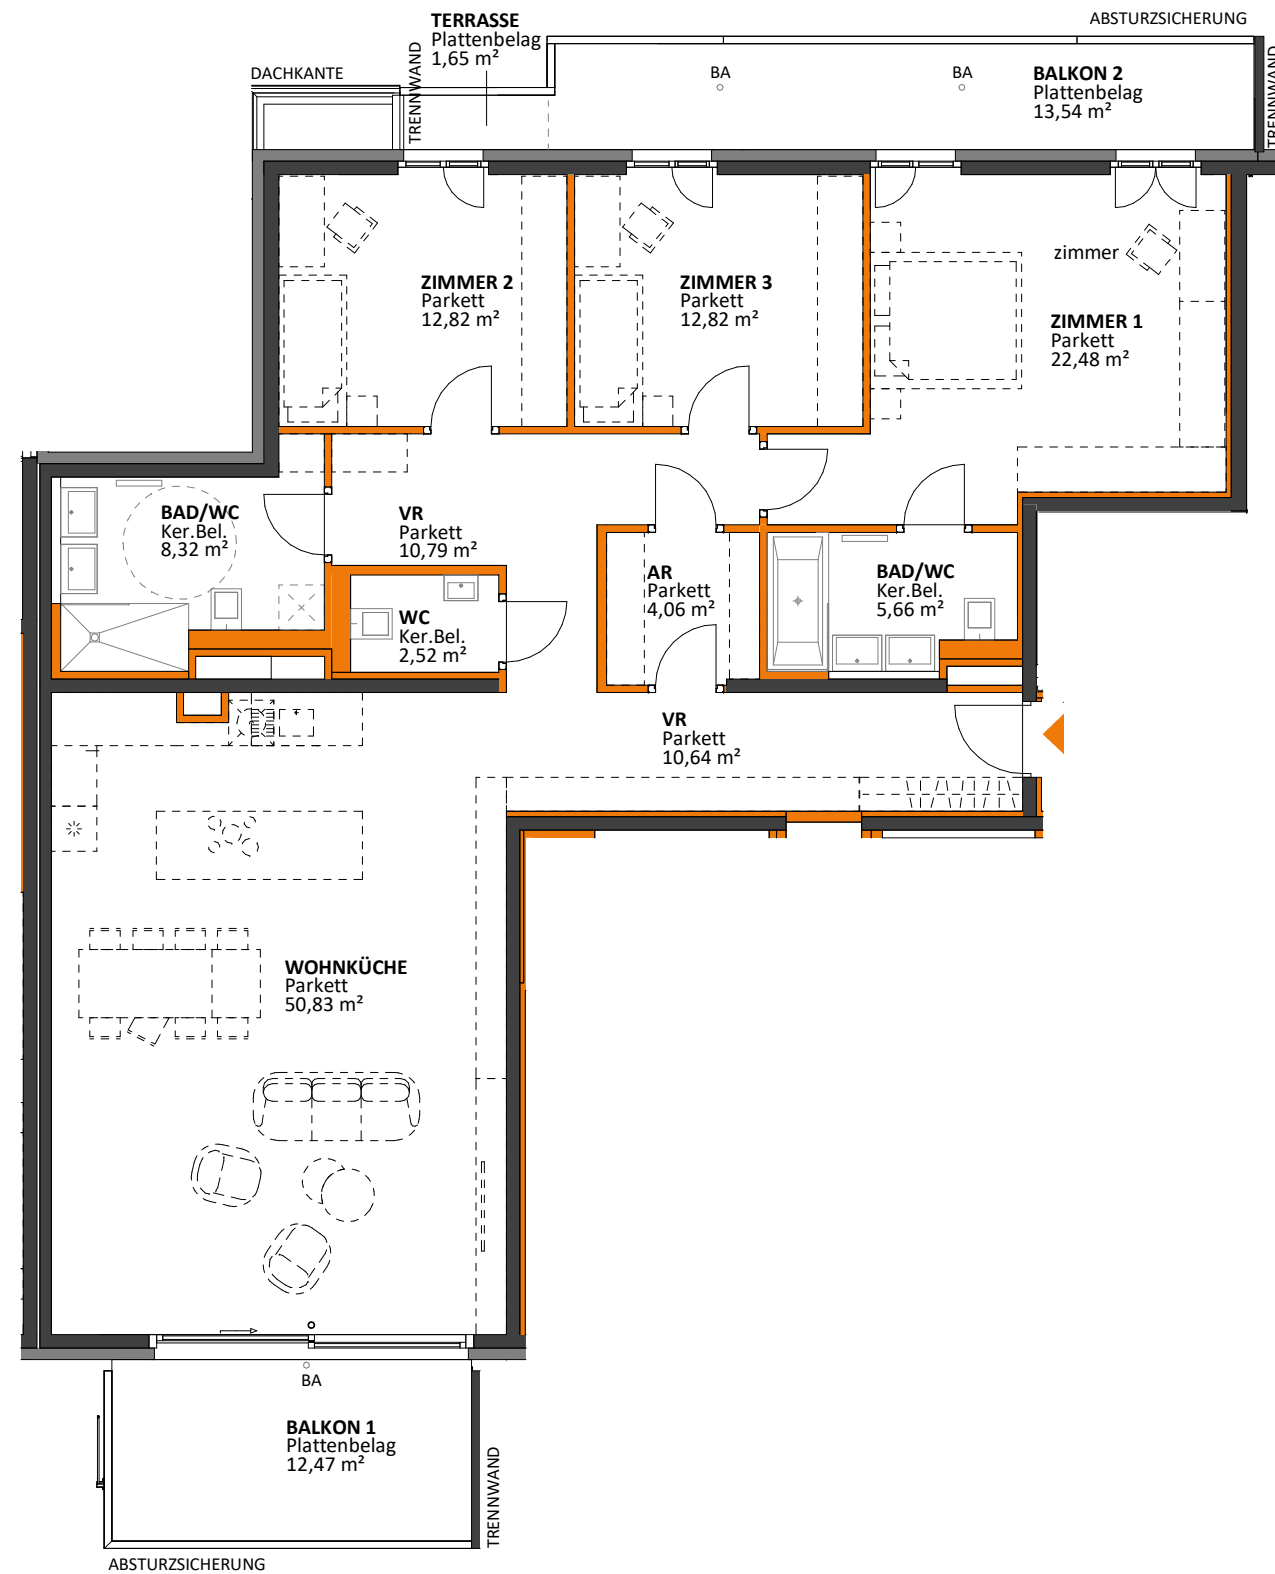

Wohnungsplan

Stiege 1, OG 6, Top 50

Zimmeranzahl:	4
Wohnnutzfläche	ca. 140 m ²
Balkon	ca. 26 m ²
Terrasse	ca. 1 m ²

M 1:100

Dargestellte Einrichtungsgegenstände sind Möblierungsvorschläge und nicht Teil der Wohnungsausstattung. - Stand: 10.09.2021.