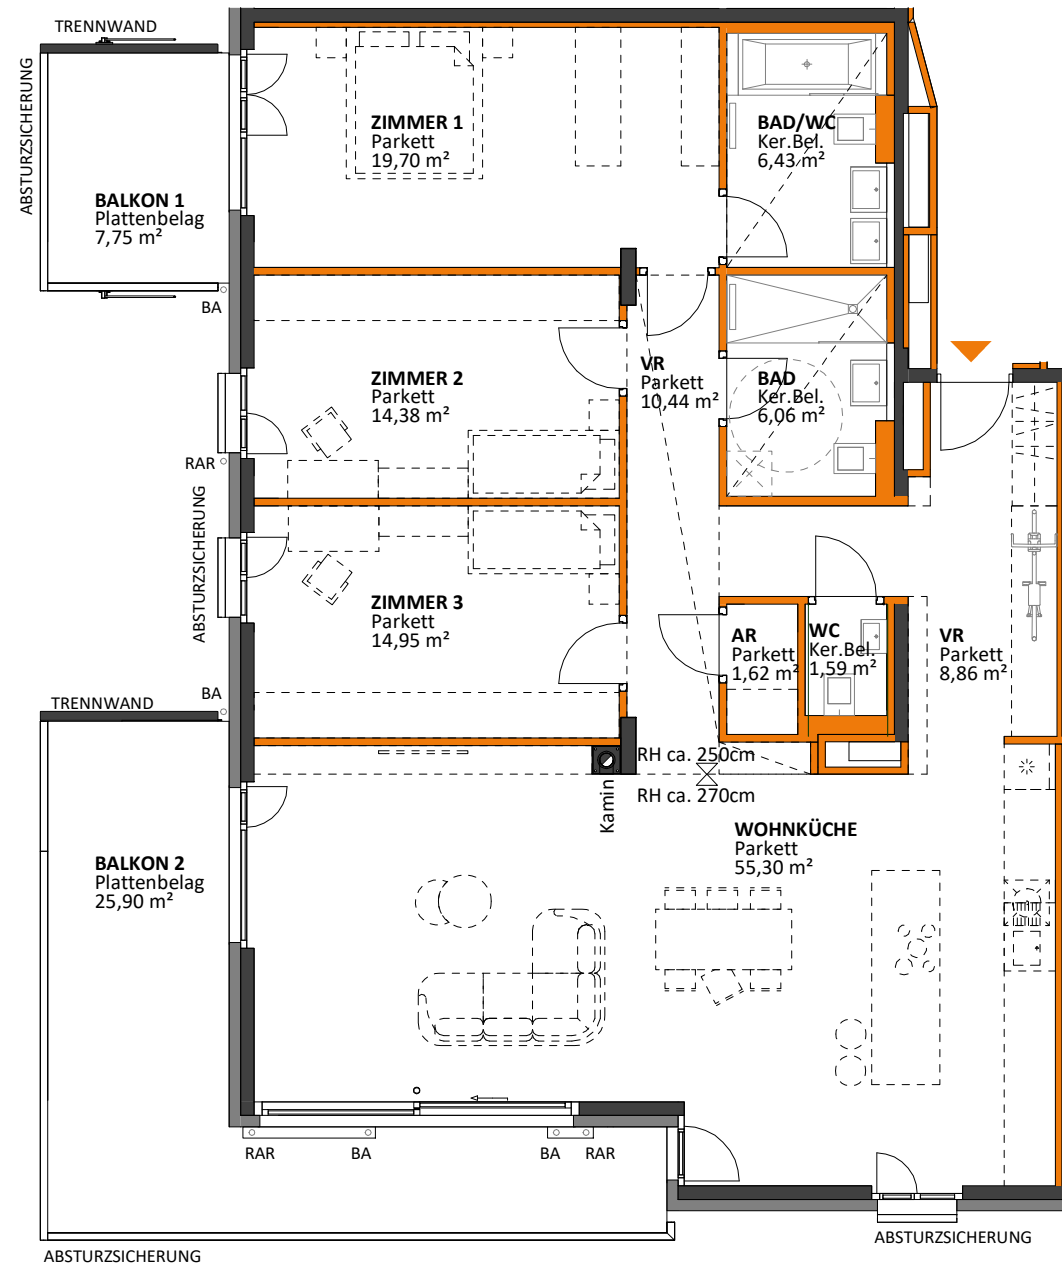

THEOs - Wohnen im Park

14., Spallartgasse 23

Wohnungsplan

OG 6, Top 104

Zimmeranzahl:	4
Wohnnutzfläche	ca. 139 m ²
Balkon	ca. 33 m ²

M 1:100

Dargestellte Einrichtungsgegenstände sind Möblierungsvorschläge und nicht Teil der Wohnungsausstattung. - Stand: 10.09.2021.