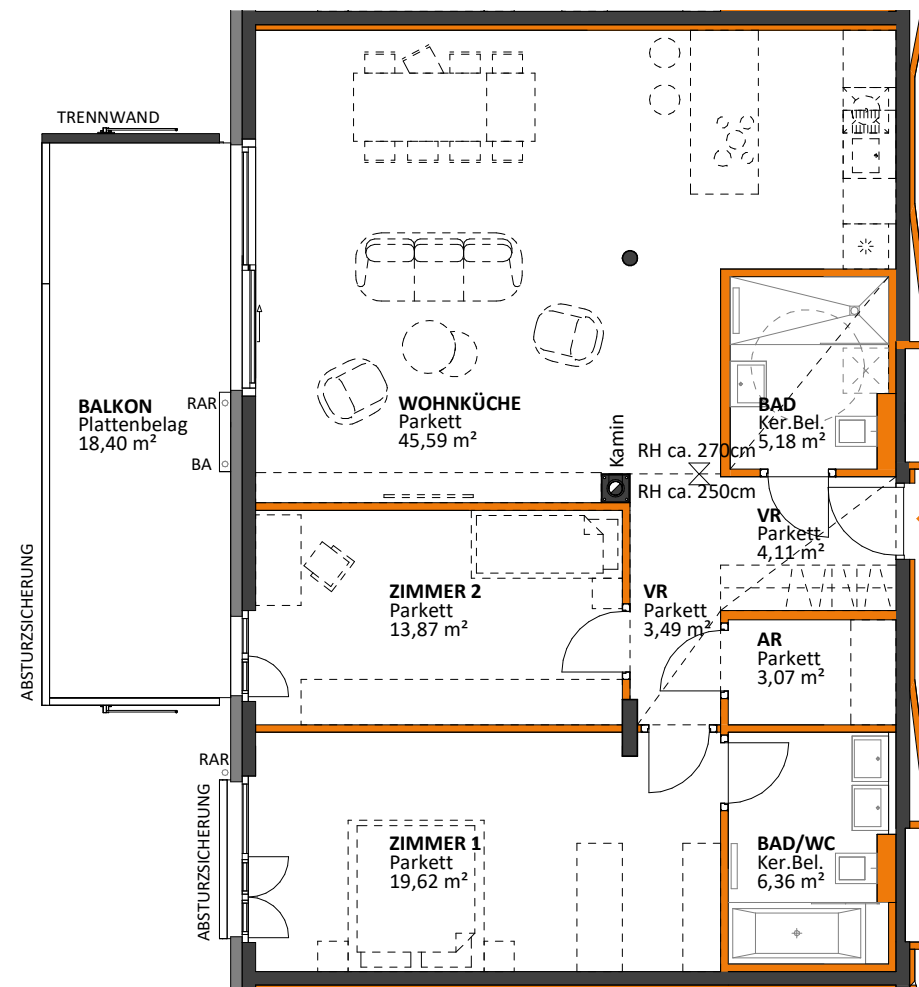

Wohnungsplan

OG 6, Top 105

Zimmeranzahl:	3
Wohnnutzfläche	ca. 101 m ²
Balkon	ca. 18 m ²

M 1:100

Dargestellte Einrichtungsgegenstände sind Möblierungsvorschläge und nicht Teil der Wohnungsausstattung. - Stand: 10.09.2021.