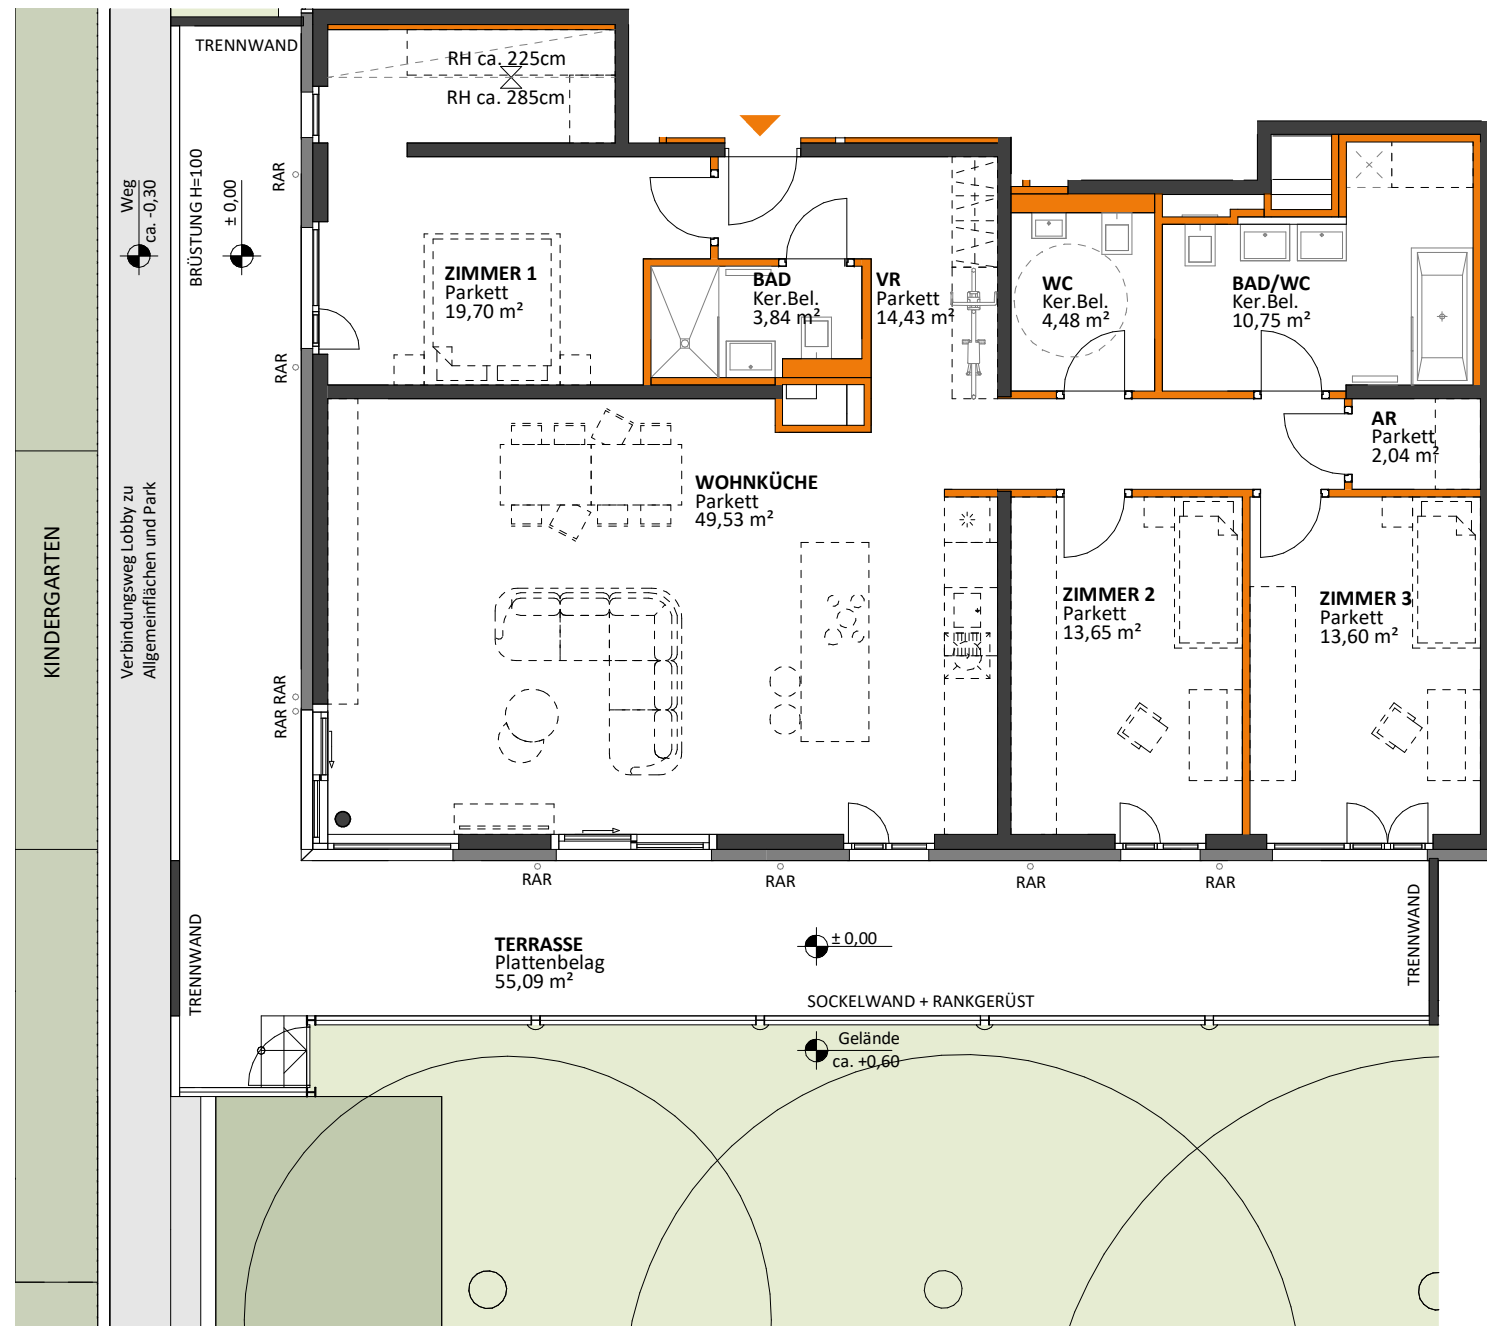

Wohnungsplan

Stiege 2, EG, Top 1

Zimmeranzahl:	4
Wohnnutzfläche	ca. 132 m ²
Terrasse	ca. 55 m ²

SCHEMA - SCHNITT

M 1:100

Dargestellte Einrichtungsgegenstände sind Möblierungsvorschläge und nicht Teil der Wohnungsausstattung. - Stand: 10.09.2021.