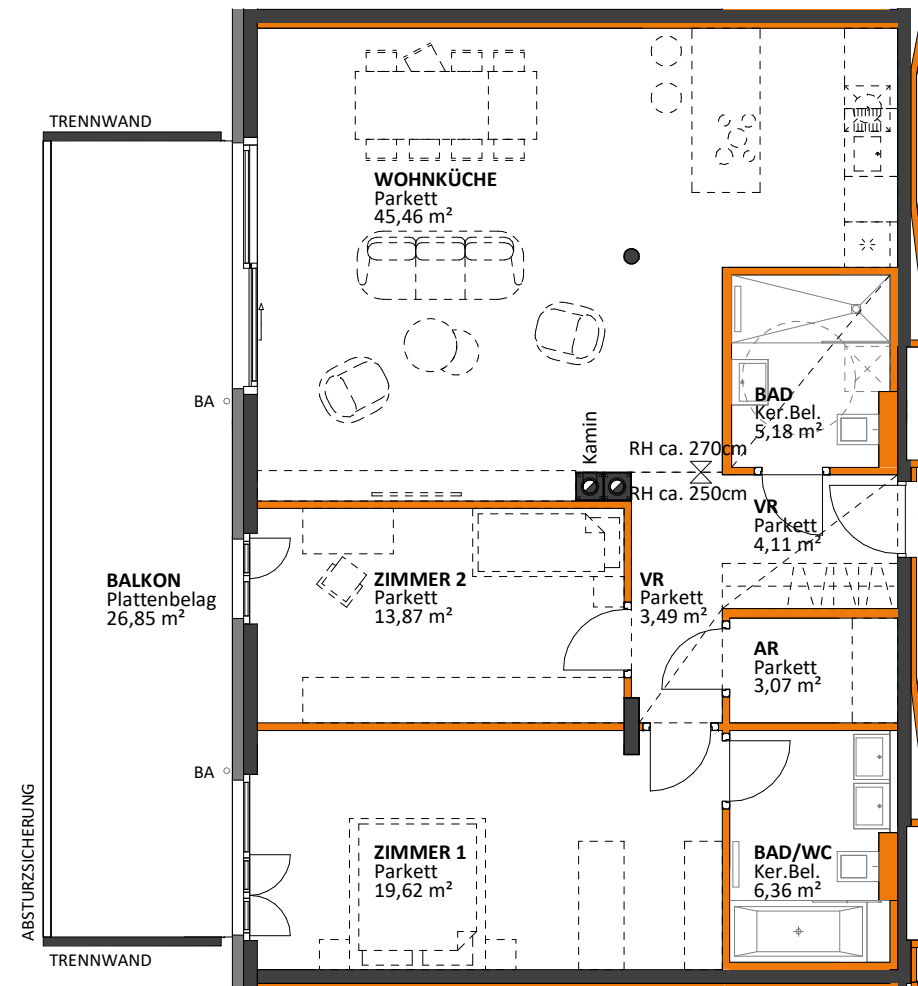

THEOs - Wohnen im Park

14., Spallartgasse 23

Wohnungsplan

OG 7, Top 111

Zimmeranzahl:	3
Wohnnutzfläche	ca. 101 m ²
Balkon	ca. 26 m ²

M 1:100

Dargestellte Einrichtungsgegenstände sind Möblierungsvorschläge und nicht Teil der Wohnungsausstattung. Stand: 10.09.2021.