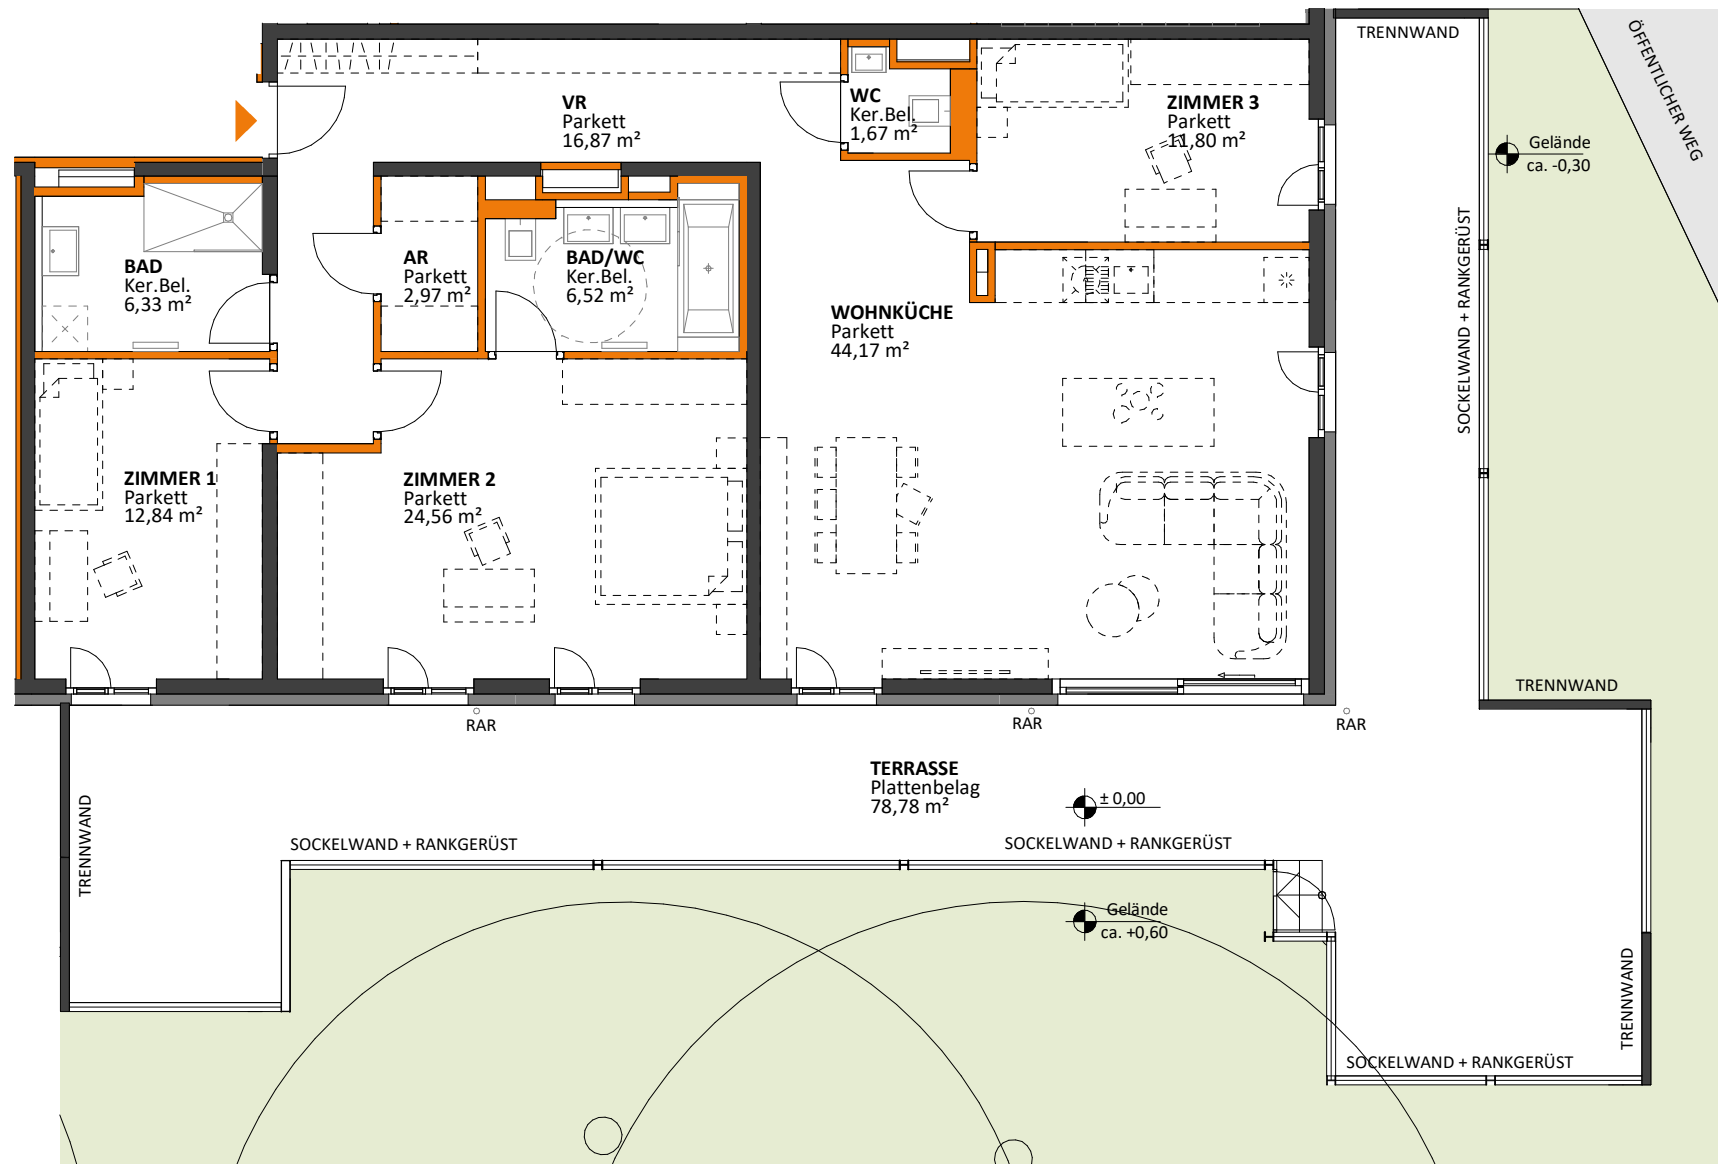

Wohnungsplan

Stiege 1, EG, Top 2

Zimmeranzahl:	4
Wohnnutzfläche	ca. 127 m ²
Terrasse	ca. 78 m ²

SCHEMA - SCHNITT

M 1:100

Dargestellte Einrichtungsgegenstände sind Möblierungsvorschläge und nicht Teil der Wohnungsausstattung. - Stand: 10.09.2021.